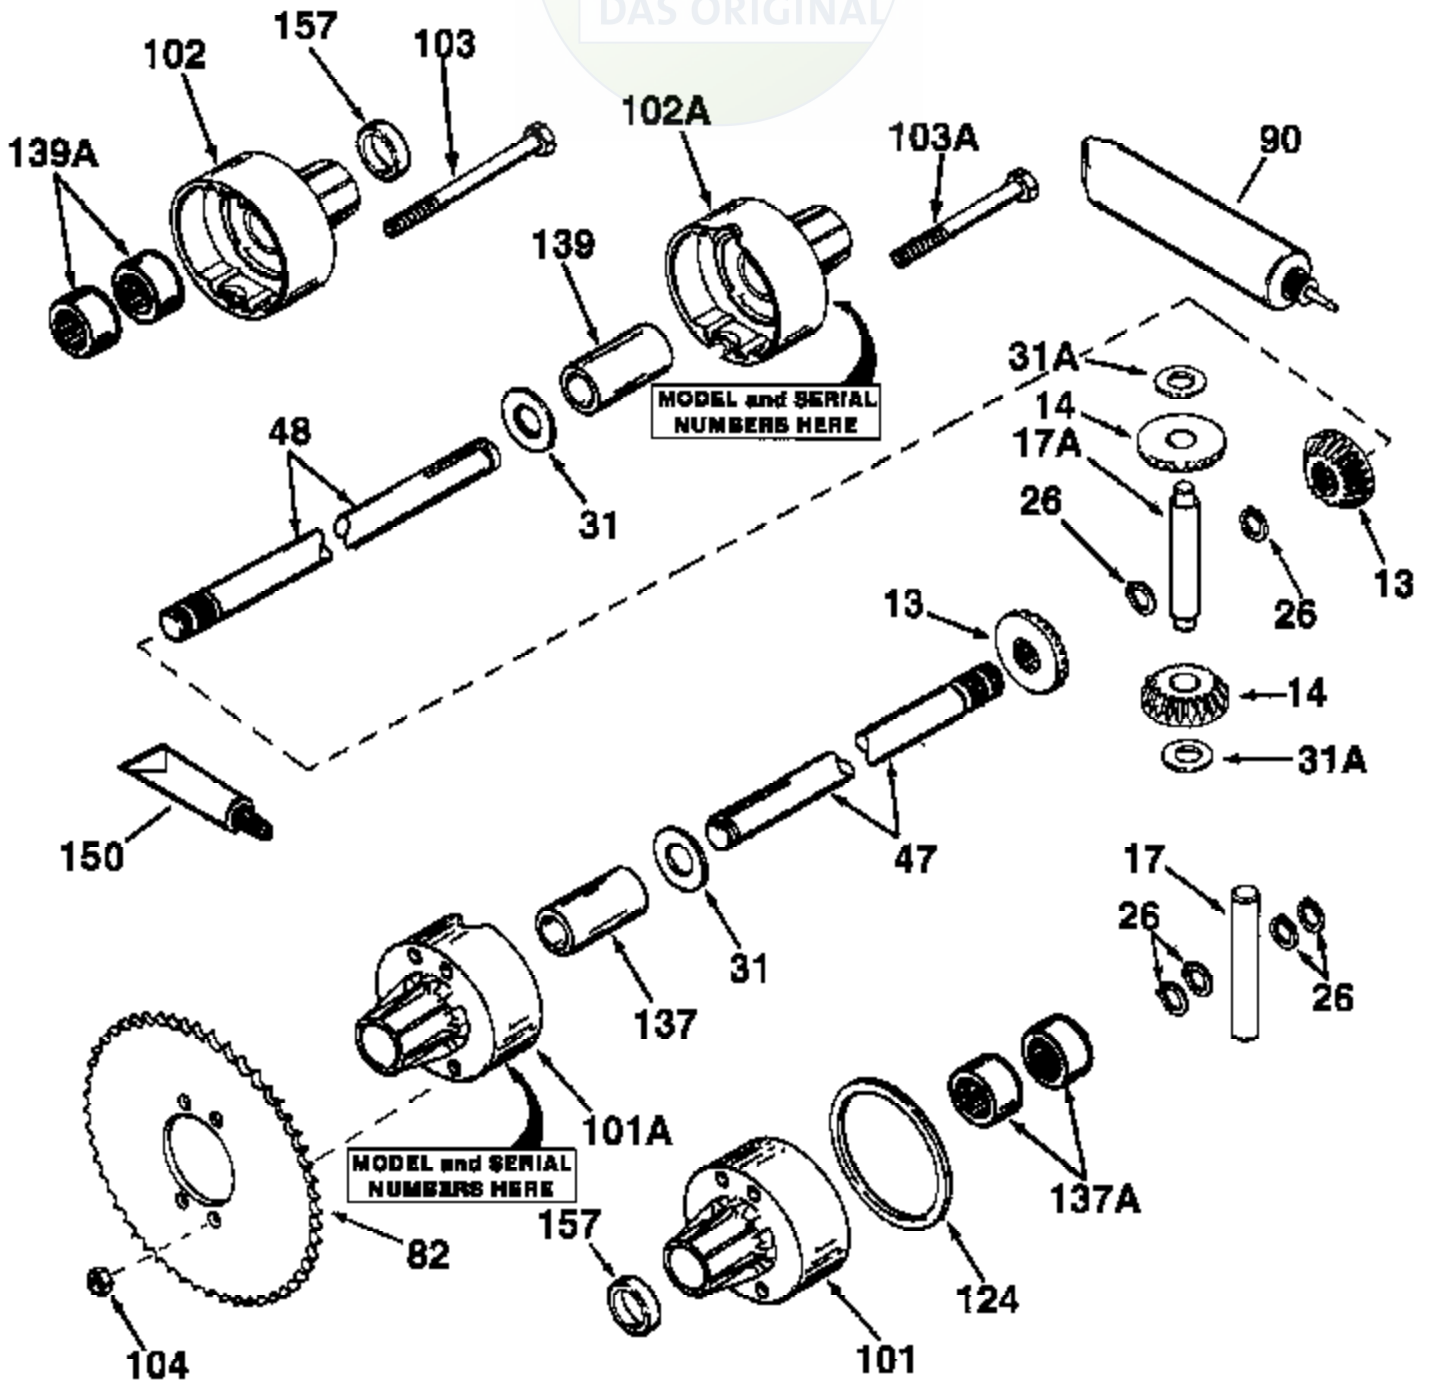

JOIST

SICHER IST DAS:
DAS ORIGINAL

Ref #	Part Number	Qty	Description
13	778326	2	Bevel Gear (16 teeth-steel)(Incl. 14)
14	778326	2	Bevel Gear (16 teeth-steel)(Incl. 13)
17A	786093	1	Drive Pin
26	792018	2	Retaining Ring
31A	780096	2	Flat Washer (.625 ID)
31	780045	2	Thrust Washer
47	774412	1	Axle (19-5/16" long)
48	774412	1	Axle (19-5/16" long)
82	786041A	1	Optional Sprocket (45 teeth - 7.389" OD)
82	786042	1	Optional Sprocket (40 teeth - 6.650" OD)
82	786043	1	Optional Sprocket (54 teeth - 8.823" OD)
82	786051	1	Optional Sprocket (60 teeth - 9.841" OD)
82	786070	1	Optional Sprocket (48 teeth - 7.920" OD)
90	788067B	1	Grease (32 oz. bottle Bentonite greas e)
101A	775014	1	Differential Carrier (Incl. 137)
102A	775015	1	Differential Carrier (Incl. 139)
103A	792104A	2	Screw 5/16-18 X 2"
103	792044	4	Screw 5/16-18 x 3-15/16"
104	792042	4	Locknut 5/16-18
137	780198	1	Bushing 1.003"
139	780198	1	Bushing 1.003"
150	788093A	1	Liquid Gasket
157	788007	2	Oil Seal 1"

47 	48 	47L 	48L
47A 	48A 	47M 	48M
47B 	48B 	47N 	48N
47C 	48C 	47P 	48P
47D 	48D 	47Q 	48Q
47E 	48E 	47R 	48R
47F 	48F 	47S 	48S
47G 	48G 	47T 	48T
47H 	48H 	47U 	48U
47I 	48I 	47V 	48V
47J 	48J 	47W 	48W
47K 	48K 	47X 	48X

Ref #	Part Number	Qty	Description
47	774412	1	Axle (19-5/16" long)
48	774412	1	Axle (19-5/16" long)

100-100-120
Peerless #2